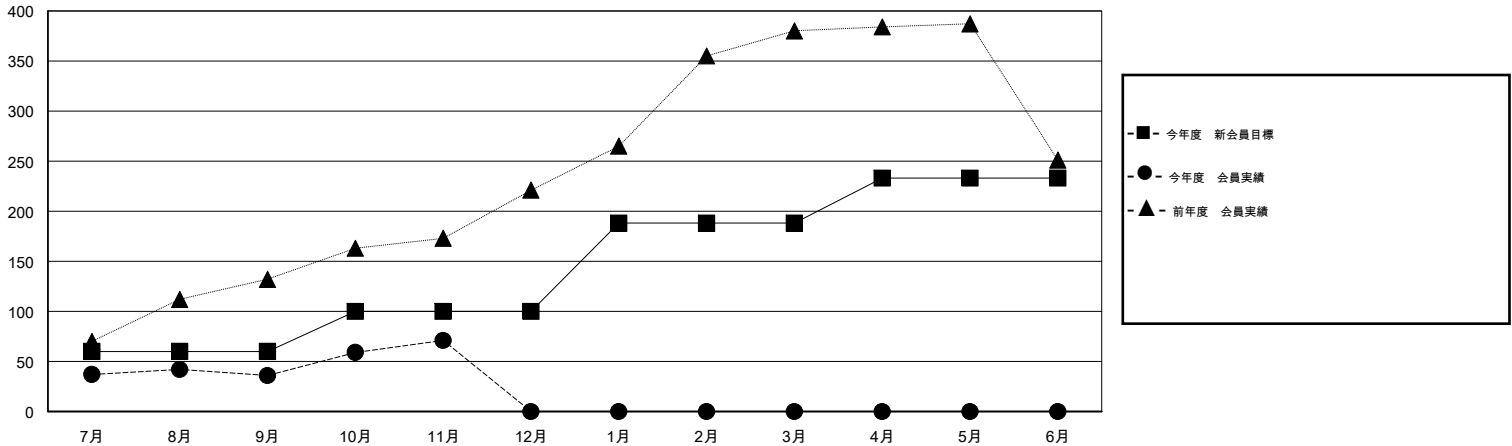

MONTHLY MEMBERSHIP PROGRESS REPORT

District 334 D

Results as of: 11/30/2015

GMT: Masayoshi Maruyama

地域 JAPAN

GMT会則地域 5-Jap

クラブ				
結果: 2015-2016				
四半期	新クラブ目標	新クラブ	解散クラブ	純増/減
7月/8月/9月	0	0	0	0
10月/11月/12月	0	0	0	0
1月/2月/3月	1	0	0	0
4月/5月/6月	0	0	0	0

名				
結果: 2015-2016				
四半期	新会員目標	チャーターメン バー/新会員	退会者	純増/減
7月/8月/9月	60	123	87	36
10月/11月/12月	40	65	30	35
1月/2月/3月	88	0	0	0
4月/5月/6月	45	0	0	0

新クラブ目標及び実績累計

会員目標及び実績累計

解散クラブ: 0	72 CLUBS OF 99 一名以上の新会員を登録	男女別
		男性 3,992 (63.85%)
		女性 2,260 (36.15%)
退会者	健康診断データはこちら	家族会員 4,428
物故会員 15		世帯主 2,045
クラブ解散 0		世帯主以外 2,383
その他 102		
合計 117		